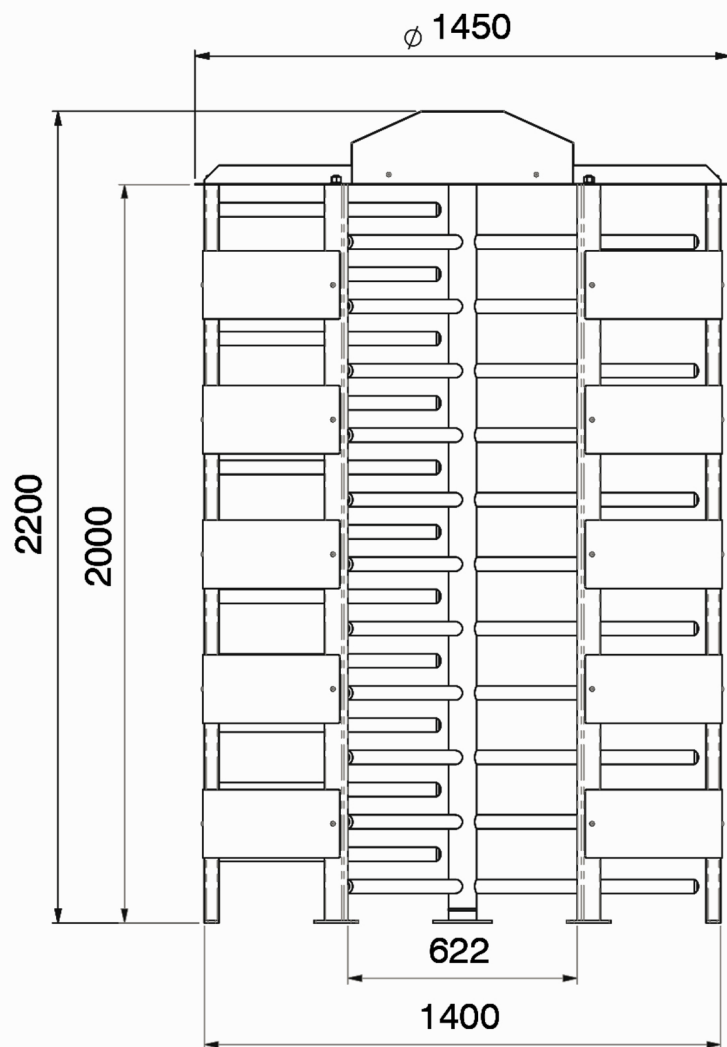

*Dimensões em mm.

Torniquete MDT 1051